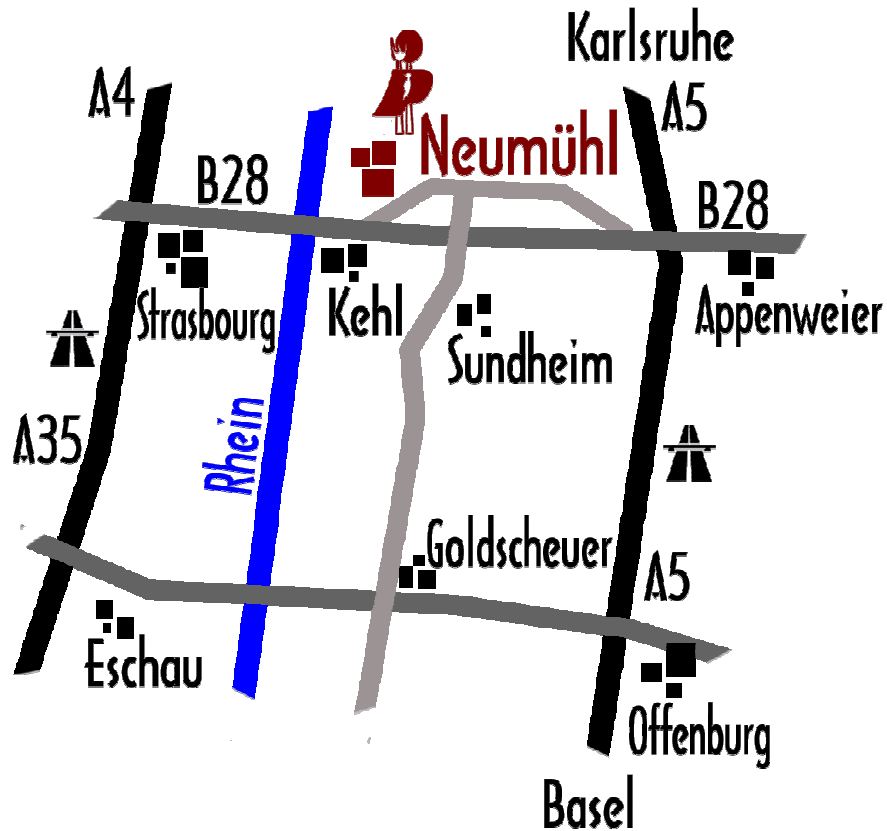

So können Sie uns leicht mit dem Auto erreichen:

Von der A5

A5 Frankfurt-Basel, Abfahrt Appenweier, auf der B28 Richtung Kehl/Strasbourg, dann die dritte Abfahrt Neumühl/Sundheim, links abbiegen und von der Vorfahrtsstraße in das Dorf abbiegen, dort finden Sie uns auf der linken Seite.

Von Strasbourg

In Strasbourg Richtung Allemagne/Offenburg/Kehl, in Kehl auf der B28 Richtung Autobahn A5, nach Kehl die zweite Abfahrt nach Neumühl, in Neumühl steht unser Gasthof auf der rechten Seite